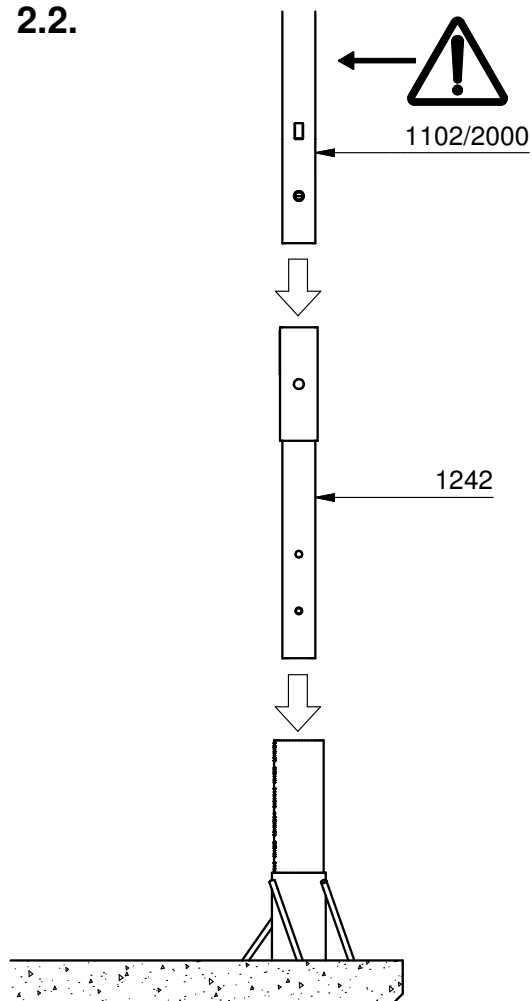

SMB SYSTEM S

0,1 kg (10730)

EN 13374-A

Item	Part numbe
1+2	11023
1	10728
2	11022
3	10730

1.

2.1.

2.2.

3.