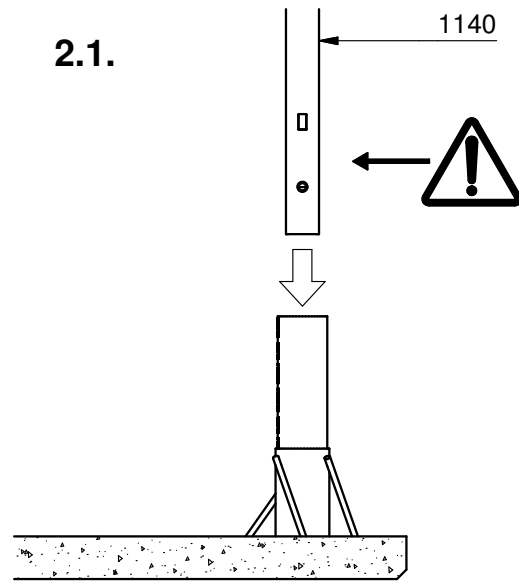

SMB SYSTEM S

0,1 kg (10730)

EN 13374-A

Item	Part numbe
1+2	11023
1	10728
2	11022
3	10730

1.

2.1.

2.2.

3.