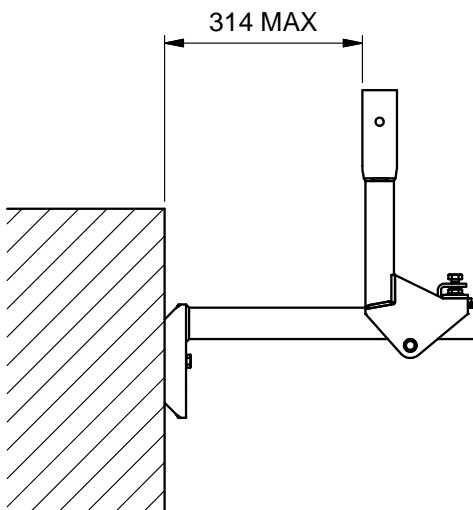

SMB SYSTEM C

5,3 kg

EN 13374-A

Item	Part number
1	10466
2+3	11429
3	100551, DIN933:1970 M12x40
4	100569, ISO 4017 - M6 x 18
5	100061, ISO 7040 - M6

TI 4222

COMBISAFE®

© Combisafe International AB