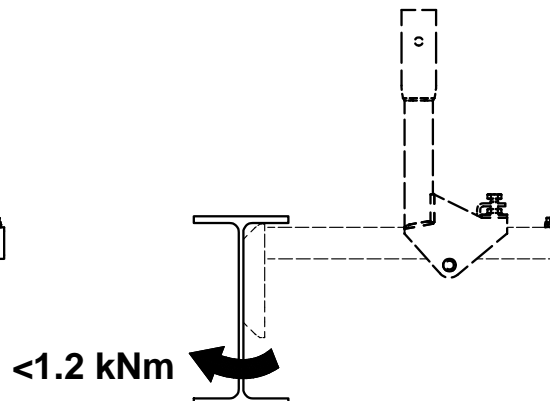

SMB SYSTEM C

5,3 kg

EN 13374-A

Item	Part number
1	10466
2+3	11429
3	100551, DIN933:1970 M12x40
4	100569, ISO 4017 - M6 x 18
5	100061, ISO 7040 - M6

TI 4222

COMBISAFE®

© Combisafe International AB