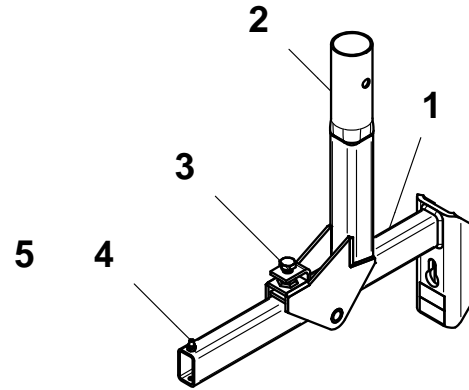

SMB SYSTEM C

5,3 kg

EN 13374-A

Item	Part number
1	10466
2+3	11429
3	100551, DIN933:1970 M12x40
4	100569, ISO 4017 - M6 x 18
5	100061, ISO 7040 - M6

TI 4222

COMBISAFE®

© Combisafe International AB