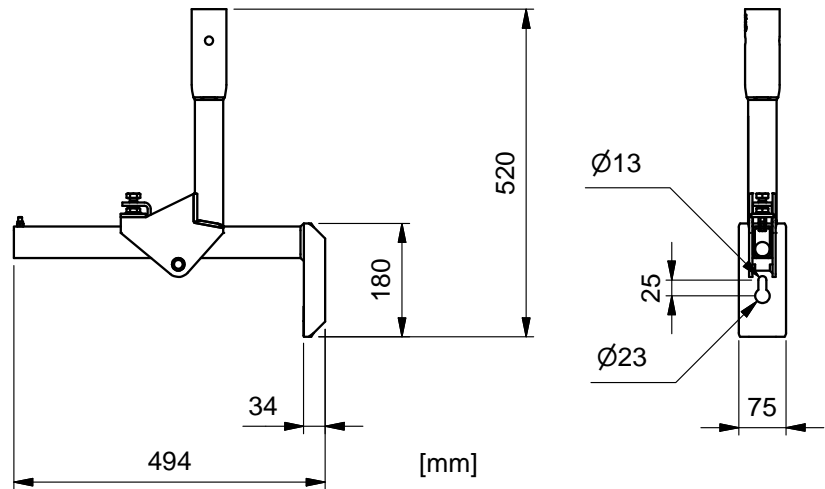

SMB SYSTEM C

5,3 kg

EN 13374-A

Item	Part number
1	10466
2+3	11429
3	100551, DIN933:1970 M12x40
4	100569, ISO 4017 - M6 x 18
5	100061, ISO 7040 - M6

TI 4222

COMBISAFE®

© Combisafe International AB