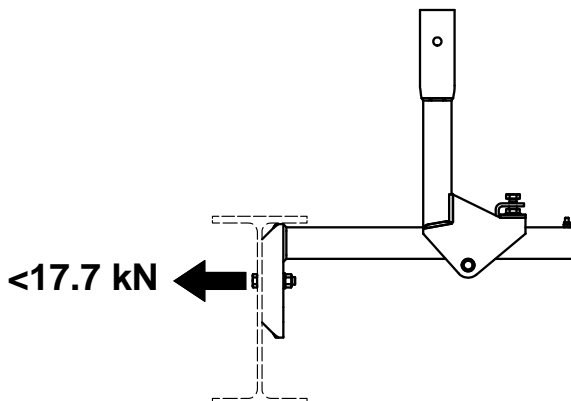

SMB SYSTEM C

5,3 kg

EN 13374-A

Item	Part number
1	10466
2+3	11429
3	100551, DIN933:1970 M12x40
4	100569, ISO 4017 - M6 x 18
5	100061, ISO 7040 - M6

TI 4222

COMBISAFE®

© Combisafe International AB