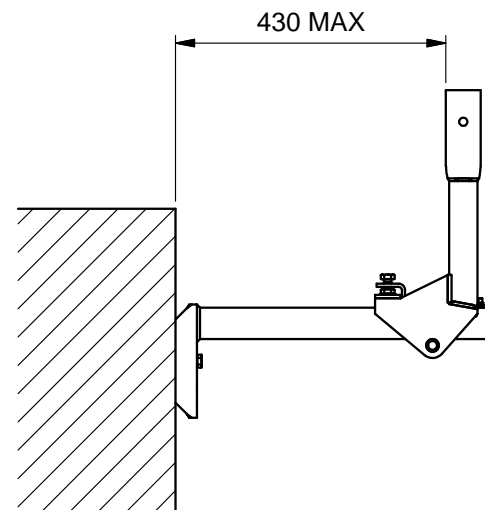

SMB SYSTEM C

5,3 kg

EN 13374-A

Item	Part number
1	10466
2+3	11429
3	100551, DIN933:1970 M12x40
4	100569, ISO 4017 - M6 x 18
5	100061, ISO 7040 - M6

TI 4222

COMBISAFE®

© Combisafe International AB