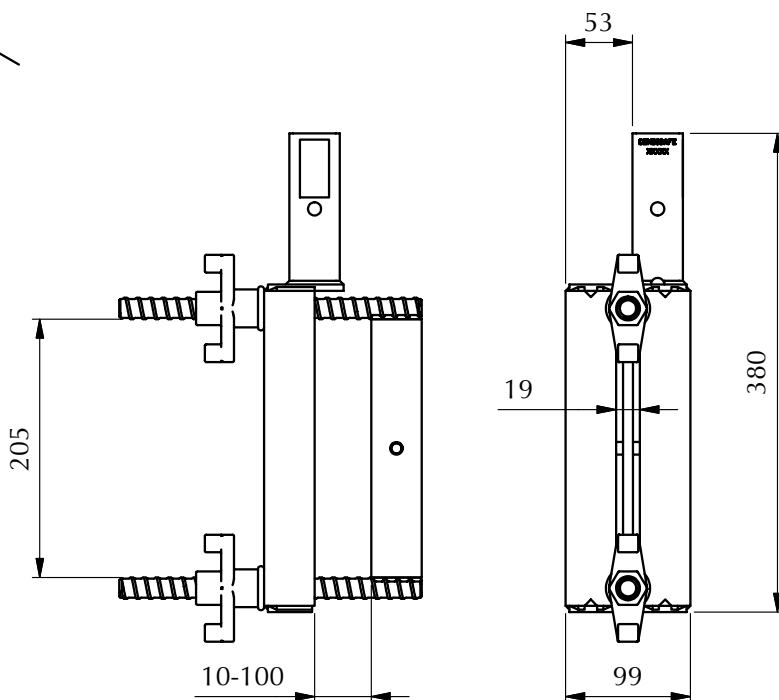

SMB SYSTEM S

4,1 kg
EN 13374-A

Item	Part number
1	10724
2	10725
3	100310, DW 15 F 2071

TI 1270

COMBISAFE®

© Combisafe International AB

1.

2.