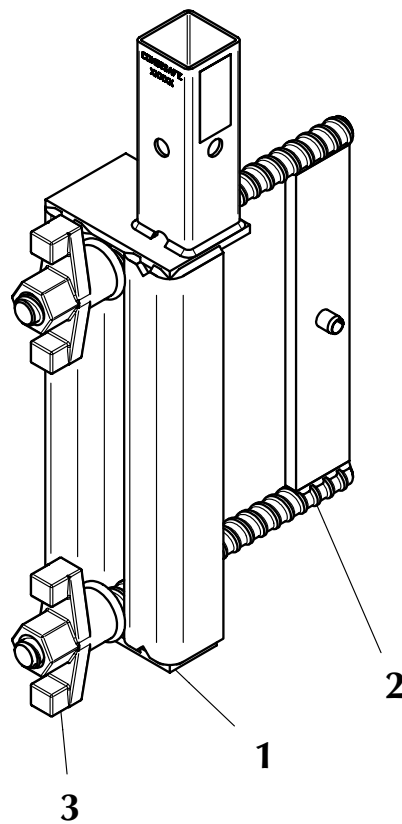

SMB SYSTEM S

4,1 kg
EN 13374-A

Item	Part number
1	10724
2	10725
3	100310, DW 15 F 2071

TI 1270

COMBISAFE®

© Combisafe International AB

1.

2.