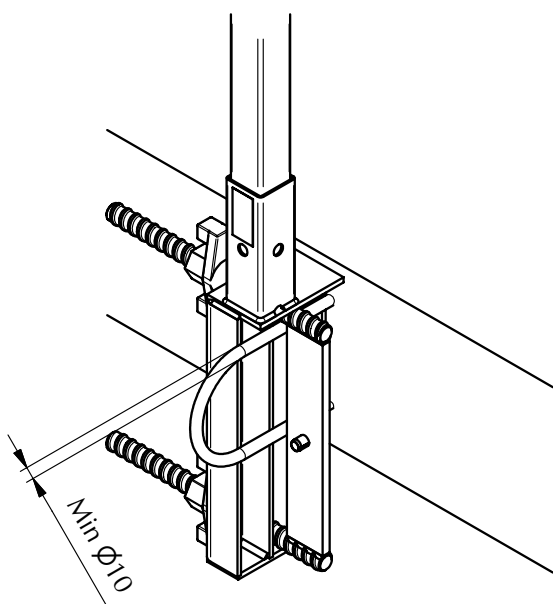

SMB SYSTEM S

4,1 kg
EN 13374-A

Item	Part number
1	10724
2	10725
3	100310, DW 15 F 2071

TI 1270

COMBISAFE®

© Combisafe International AB

1.

2.