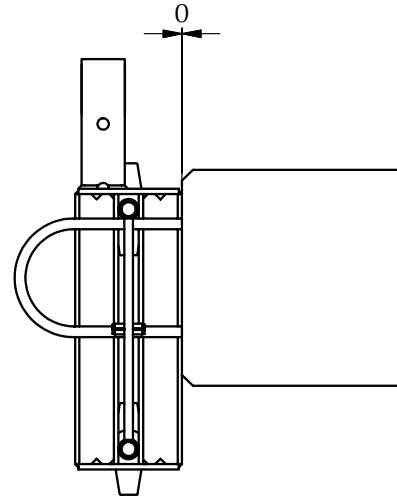

SMB SYSTEM S

4,1 kg
EN 13374-A

Item	Part number
1	10724
2	10725
3	100310, DW 15 F 2071

TI 1270

COMBISAFE®

© Combisafe International AB

1.

2.