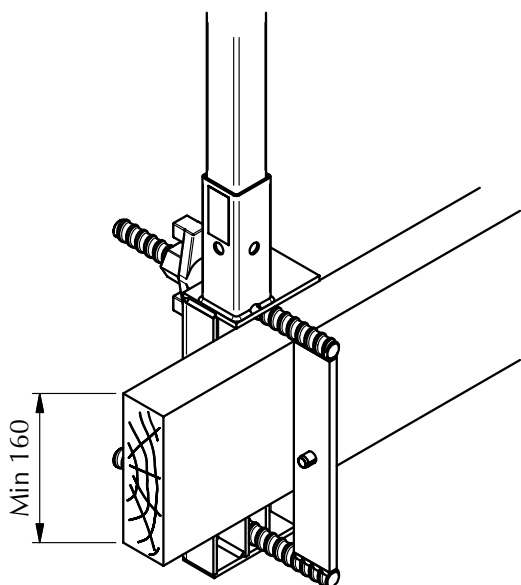

SMB SYSTEM S

4,1 kg
EN 13374-A

Item	Part number
1	10724
2	10725
3	100310, DW 15 F 2071

TI 1270

COMBISAFE®

© Combisafe International AB

1.

2.