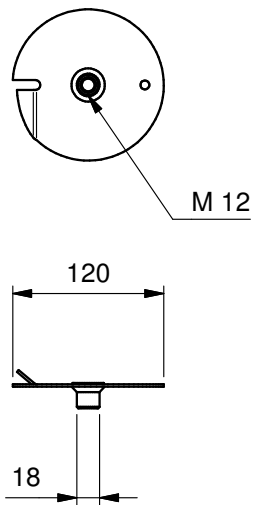

SMB SYSTEM S

1764: 7,6 [kg] 1750: 2,3 [kg] 10310: 0,2 [kg]
EN 13374-A

Item	Part number
1	1750
2	10310
3+4+5+6+7+8+9	11364
3	10401
4	100165
5	100569, ISO 4017 - M6 x 18
6	100061, ISO 7040 - M6
7	11152
8	11159
9	11160
10+11+12+13	10491
10	10489
11	10490
12	100090, ISO 4032 - M12
13	1900