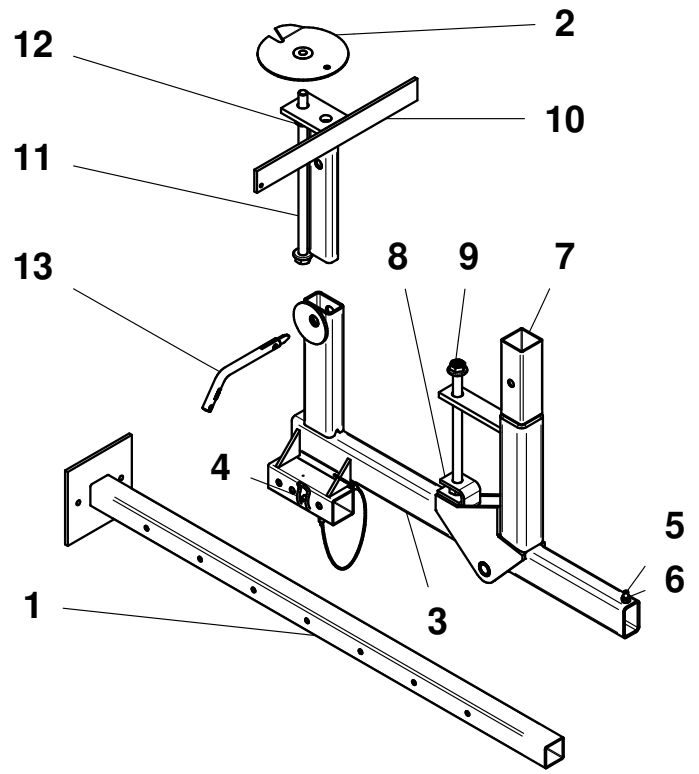

SMB SYSTEM S

1764: 7,6 [kg] 1750: 2,3 [kg] 10310: 0,2 [kg]
EN 13374-A

Item	Part number
1	1750
2	10310
3+4+5+6+7+8+9	11364
3	10401
4	100165
5	100569, ISO 4017 - M6 x 18
6	100061, ISO 7040 - M6
7	11152
8	11159
9	11160
10+11+12+13	10491
10	10489
11	10490
12	100090, ISO 4032 - M12
13	1900