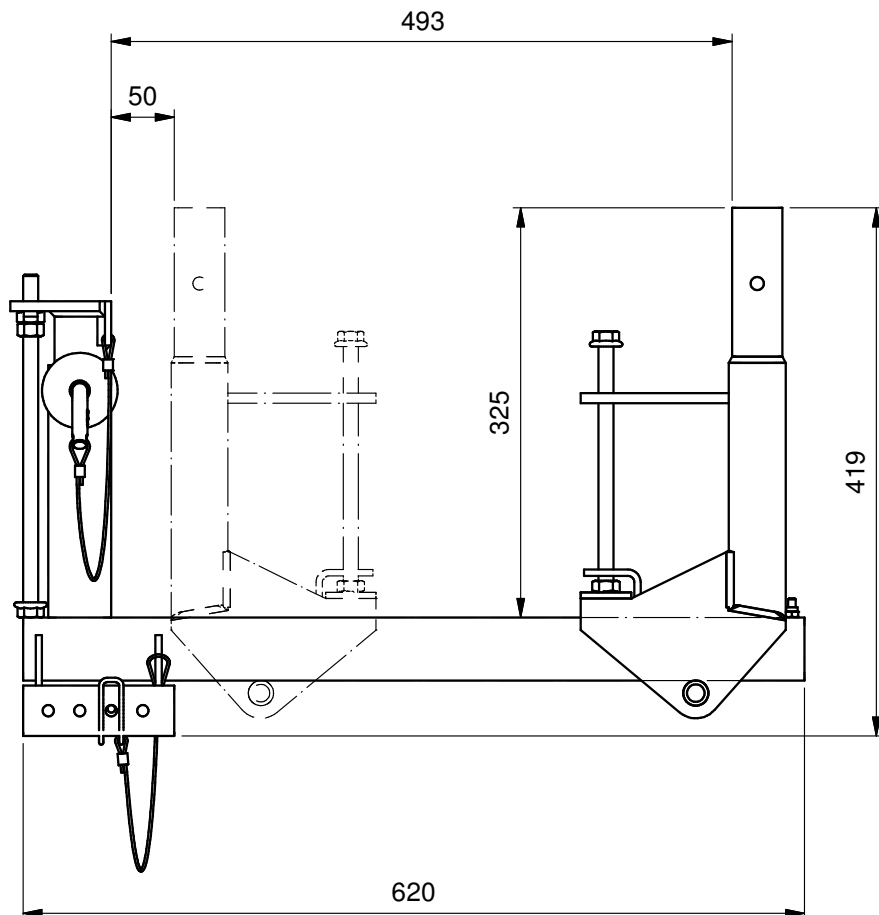

SMB SYSTEM S

1764: 7,6 [kg] 1750: 2,3 [kg] 10310: 0,2 [kg]
EN 13374-A

Item	Part number
1	1750
2	10310
3+4+5+6+7+8+9	11364
3	10401
4	100165
5	100569, ISO 4017 - M6 x 18
6	100061, ISO 7040 - M6
7	11152
8	11159
9	11160
10+11+12+13	10491
10	10489
11	10490
12	100090, ISO 4032 - M12
13	1900