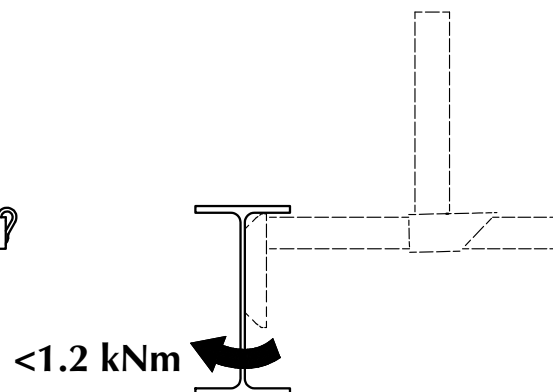

SMB SYSTEM C

4,8 kg
EN 13374-A

Item	Part number
1	10466
2+3	10467
2	10831
3	100298, ISO 4017 - M12 x 25
4	100029, $\varnothing 6 \times 60$

TI 4221

COMBISAFE®

© Combisafe International AB