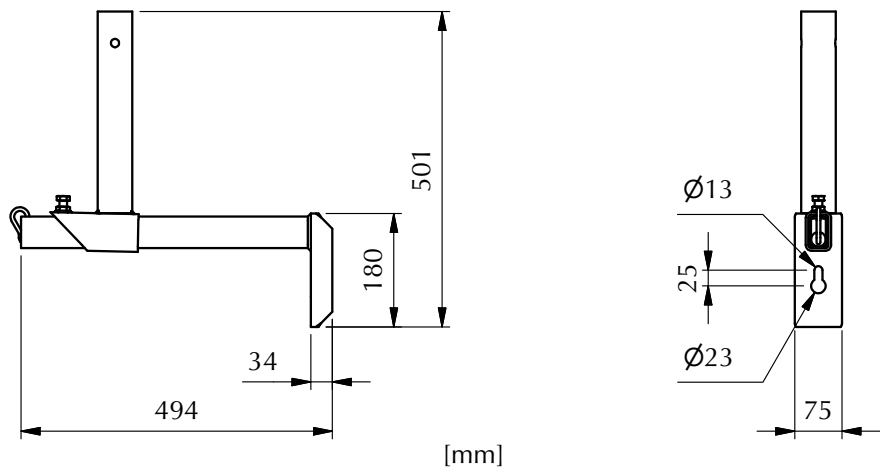

SMB SYSTEM C

4,8 kg
EN 13374-A

Item	Part number
1	10466
2+3	10467
2	10831
3	100298, ISO 4017 - M12 x 25
4	100029, $\varnothing 6 \times 60$

TI 4221

COMBISAFE®

© Combisafe International AB