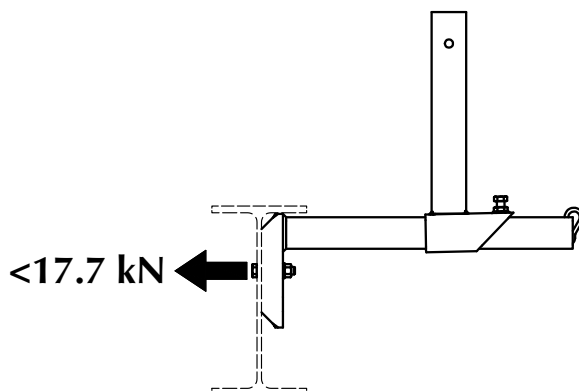

SMB SYSTEM C

4,8 kg
EN 13374-A

Item	Part number
1	10466
2+3	10467
2	10831
3	100298, ISO 4017 - M12 x 25
4	100029, $\varnothing 6 \times 60$

TI 4221

COMBISAFE®

© Combisafe International AB