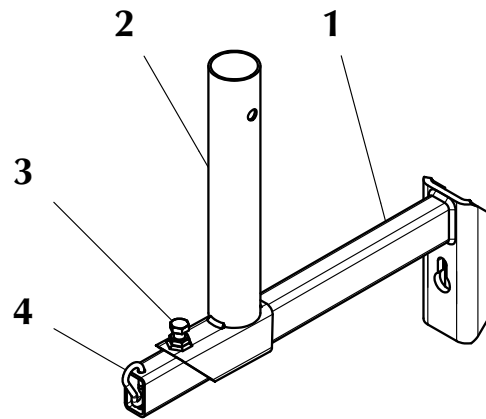

SMB SYSTEM C

4,8 kg
EN 13374-A

Item	Part number
1	10466
2+3	10467
2	10831
3	100298, ISO 4017 - M12 x 25
4	100029, $\varnothing 6 \times 60$

TI 4221

COMBISAFE®

© Combisafe International AB