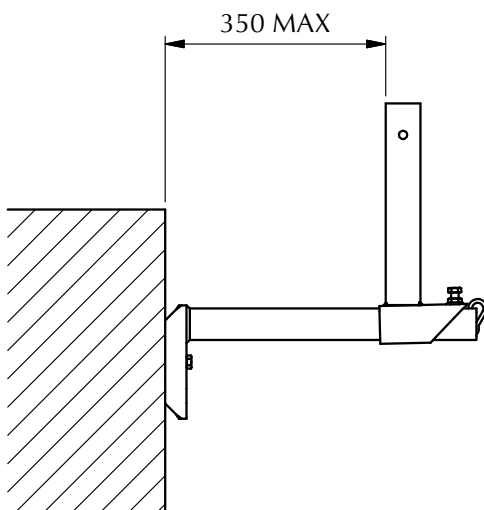

SMB SYSTEM C

4,8 kg
EN 13374-A

Item	Part number
1	10466
2+3	10467
2	10831
3	100298, ISO 4017 - M12 x 25
4	100029, $\varnothing 6 \times 60$

TI 4221

COMBISAFE®

© Combisafe International AB