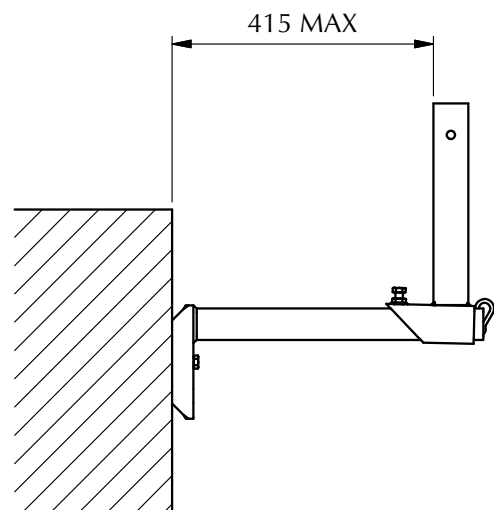

SMB SYSTEM C

4,8 kg
EN 13374-A

Item	Part number
1	10466
2+3	10467
2	10831
3	100298, ISO 4017 - M12 x 25
4	100029, $\varnothing 6 \times 60$

TI 4221

COMBISAFE®

© Combisafe International AB