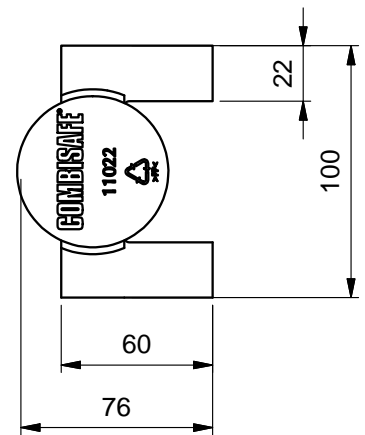

SMB SYSTEM C

0,74 kg

EN 13374-A

Item	Part number
1+2+3+4	11423
1	11424
2	11426
3	100090, ISO 4032 - M12
4	11022
5	10731

TI 4234-1

COMBISAFE®

© Combisafe International AB

1.

3.

[mm]