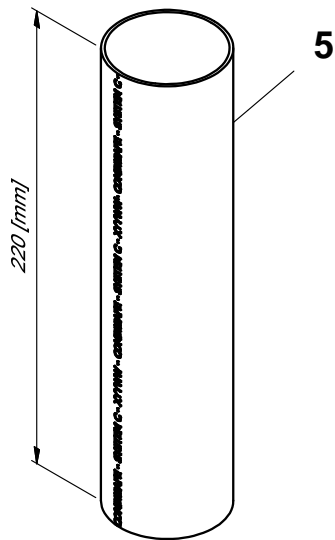

SMB SYSTEM C

0,74 kg

EN 13374-A

Item	Part number
1+2+3+4	11423
1	11424
2	11426
3	100090, ISO 4032 - M12
4	11022
5	10731

TI 4234-1

COMBISAFE®

© Combisafe International AB

1.

3.

[mm]