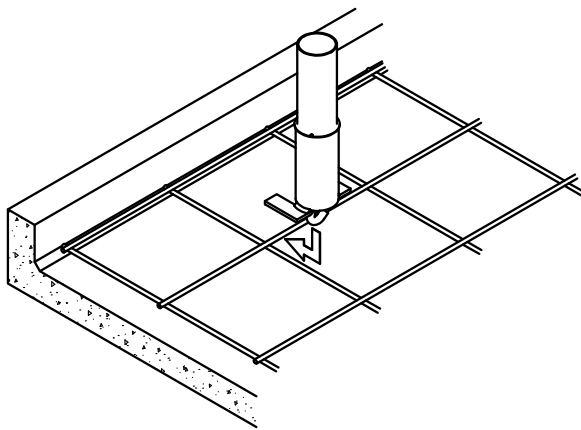

SMB SYSTEM C

0,74 kg

EN 13374-A

Item	Part number
1+2+3+4	11423
1	11424
2	11426
3	100090, ISO 4032 - M12
4	11022
5	10731

TI 4234-1

COMBISAFE®

© Combisafe International AB

1.

3.

[mm]