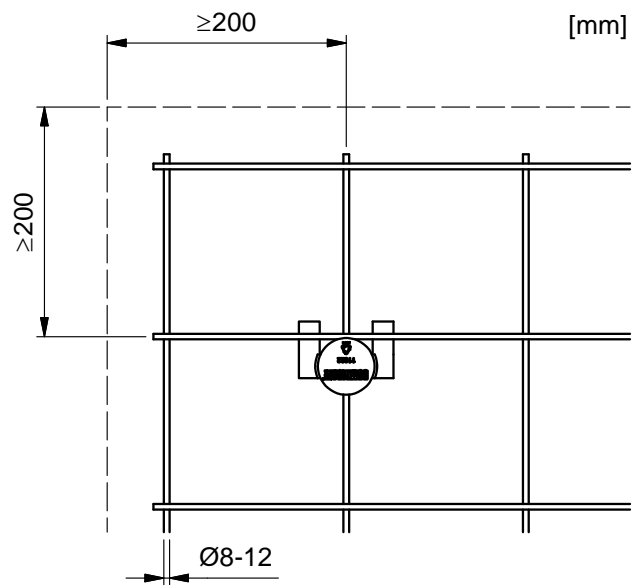

SMB SYSTEM C

0,74 kg

EN 13374-A

Item	Part number
1+2+3+4	11423
1	11424
2	11426
3	100090, ISO 4032 - M12
4	11022
5	10731

TI 4234-1

COMBISAFE®

© Combisafe International AB

1.

3.

[mm]