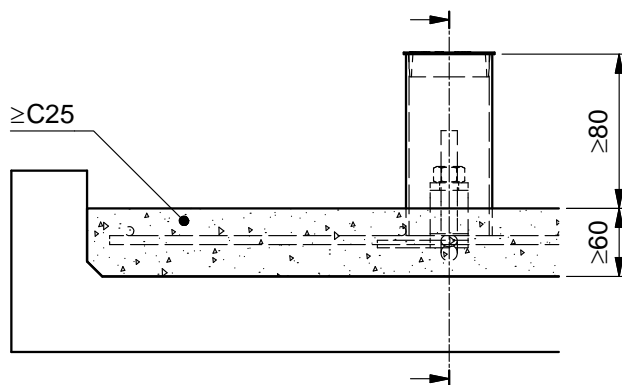

SMB SYSTEM C

0,74 kg

EN 13374-A

Item	Part number
1+2+3+4	11423
1	11424
2	11426
3	100090, ISO 4032 - M12
4	11022
5	10731

TI 4234-1

COMBISAFE®

© Combisafe International AB

1.

3.

[mm]