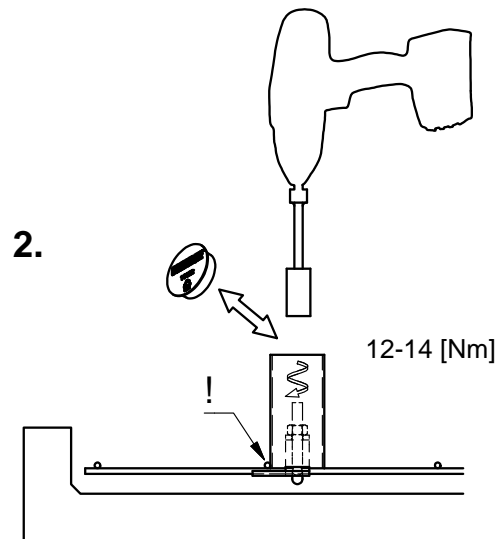

SMB SYSTEM C

0,74 kg

EN 13374-A

Item	Part number
1+2+3+4	11423
1	11424
2	11426
3	100090, ISO 4032 - M12
4	11022
5	10731

TI 4234-1

COMBISAFE®

© Combisafe International AB

1.

3.

[mm]