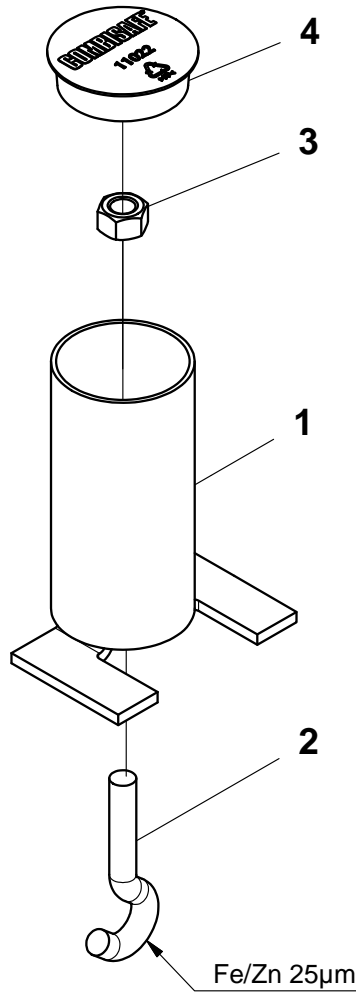

SMB SYSTEM C

0,74 kg

EN 13374-A

Item	Part number
1+2+3+4	11423
1	11424
2	11426
3	100090, ISO 4032 - M12
4	11022
5	10731

TI 4234-1

COMBISAFE®

© Combisafe International AB

1.

3.

[mm]