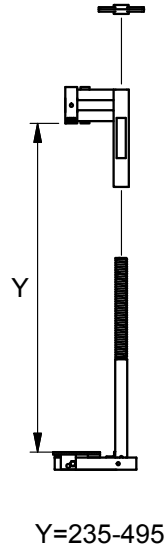

## SMB SYSTEM S

1,3 kg

EN 13374-A

Item	Part number
1	11084
2	100401, ISO 4014 - M10 x 80
3	100027, ISO 7040 - M10

1.

2.

3.

4.A

4.B

**NB!**