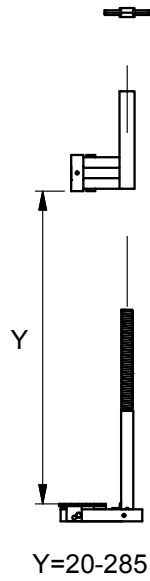

## SMB SYSTEM S

1,3 kg

EN 13374-A

Item	Part number
1	11084
2	100401, ISO 4014 - M10 x 80
3	100027, ISO 7040 - M10

1.

2.

3.

4.A

4.B

**NB!**