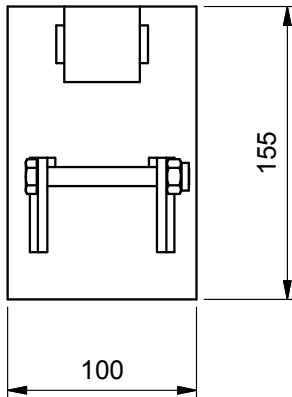

## SMB SYSTEM S

1,3 kg

EN 13374-A

Item	Part number
1	11084
2	100401, ISO 4014 - M10 x 80
3	100027, ISO 7040 - M10

1.

2.

3.

4.A