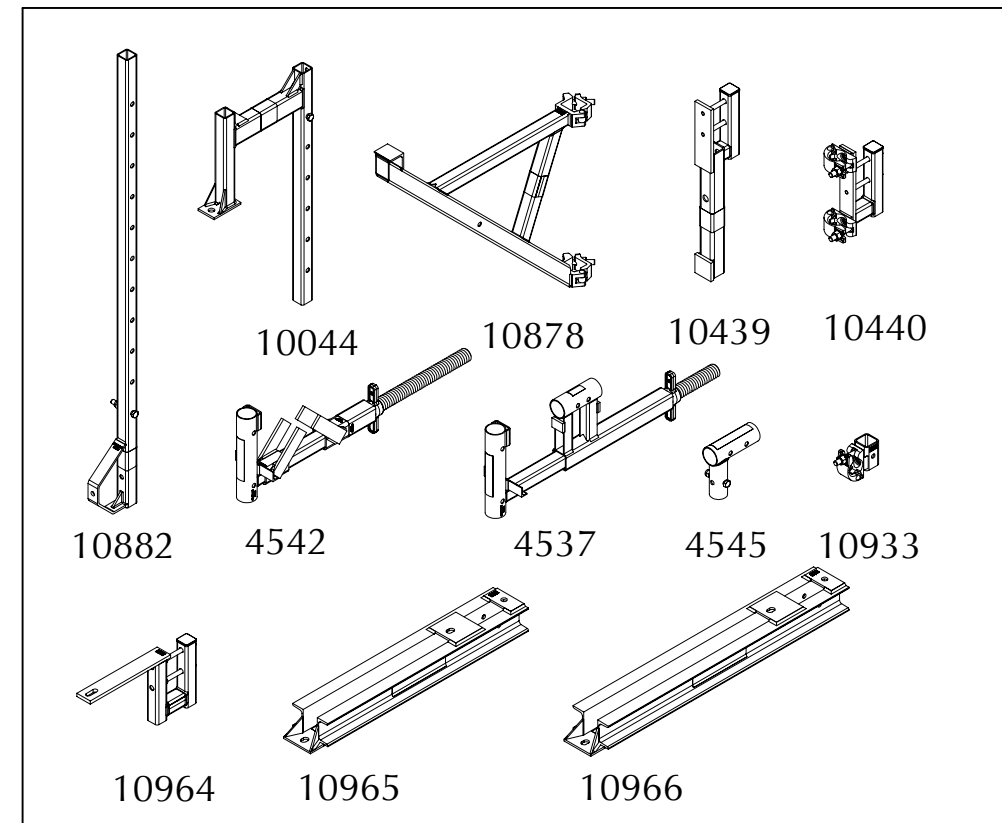

COMBISAFE®

Safety Net Fan Attachments Quick Guide

© Combisafe International AB
Reservation for technical changes.
W0947

Read the manual carefully before following this guide
 Lesen Sie die Anleitung sorgfältig durch, bevor Sie diese Anleitung erfolgt
 Lire le manuel d'utilisation attentivement avant de suivre le guide rapide
 Lees de handleiding zorgvuldig alvorens deze verkorte handleiding te gebruiken
 Läs manualen noggrant innan du följer denna snabbguide
 Les manualen nøye før du følger anvisningene i hurtigguiden
 Læs vejledningen grundigt, før du følger denne quickguide
 Perehdy huolellisesti ohjekirjaan ennen tämän pikaohjeen käyttöä
 Por favor, lea la descripción del sistema antes de usar este guía rápida

| Prod. No. | Weight [kg] |
|-----------|-------------|
| 4537 | 7,2 |
| 4542 | 7,2 |
| 4545 | 1,0 |
| 10044 | 5,1 |
| 10439 | 4,4 |
| 10440 | 3,6 |
| 10878 | 8,9 |
| 10882 | 5,4 |
| 10933 | 1,2 |
| 10964 | 3,0 |
| 10965 | 12,4 |
| 10966 | 14,6 |