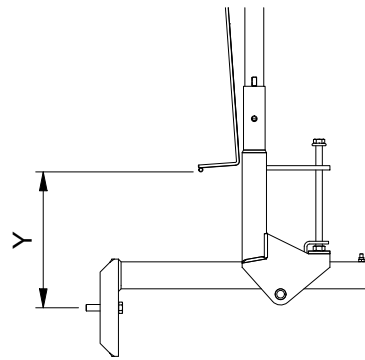

SMB SYSTEM S

5,3 kg

EN 13374-A

Item	Part number
1	10466
6	11151
7	100061, ISO 7040 - M6
8	100569, ISO 4017 - M6 x 18

[mm]

TI 1222

COMBISAFE®

© Combisafe International AB

1.

2.

II

Y [mm]	C-C [m]
<280	<2.4
<410	<1.8
<620	<1.2

3.

4.

5.

II