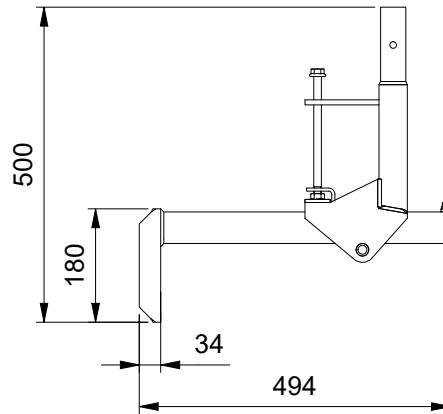

SMB SYSTEM S

5,3 kg

EN 13374-A

Item	Part number
1	10466
6	11151
7	100061, ISO 7040 - M6
8	100569, ISO 4017 - M6 x 18

[mm]

TI 1222

COMBISAFE®

© Combisafe International AB

1.

2.

II

Y [mm]	C-C [m]
<280	<2.4
<410	<1.8
<620	<1.2

3.

4.

5.

II