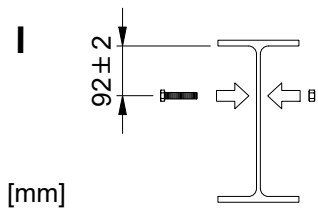

SMB SYSTEM S

5,3 kg

EN 13374-A

Item	Part number
1	10466
6	11151
7	100061, ISO 7040 - M6
8	100569, ISO 4017 - M6 x 18

[mm]

TI 1222

COMBISAFE®

© Combisafe International AB

1.

2.

II

Y [mm]	C-C [m]
<280	<2.4
<410	<1.8
<620	<1.2

3.

4.

5.

II