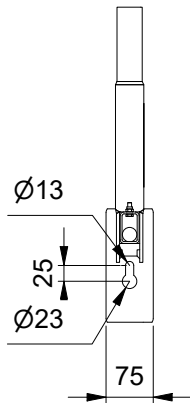

SMB SYSTEM S

5,3 kg

EN 13374-A

Item	Part number
1	10466
6	11151
7	100061, ISO 7040 - M6
8	100569, ISO 4017 - M6 x 18

[mm]

TI 1222

COMBISAFE®

© Combisafe International AB

1.

2.

II

Y [mm]	C-C [m]
<280	<2.4
<410	<1.8
<620	<1.2

3.

4.

5.

II