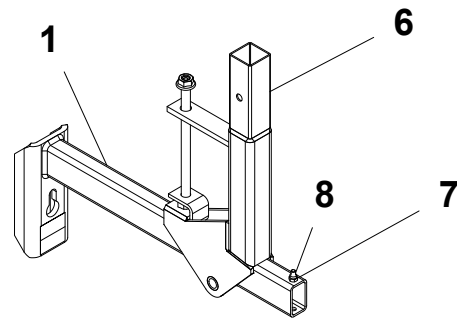

SMB SYSTEM S

5,3 kg

EN 13374-A

Item	Part number
1	10466
6	11151
7	100061, ISO 7040 - M6
8	100569, ISO 4017 - M6 x 18

[mm]

TI 1222

COMBISAFE®

© Combisafe International AB

1.

2.

II

Y [mm]	C-C [m]
<280	<2.4
<410	<1.8
<620	<1.2

3.

4.

5.

II