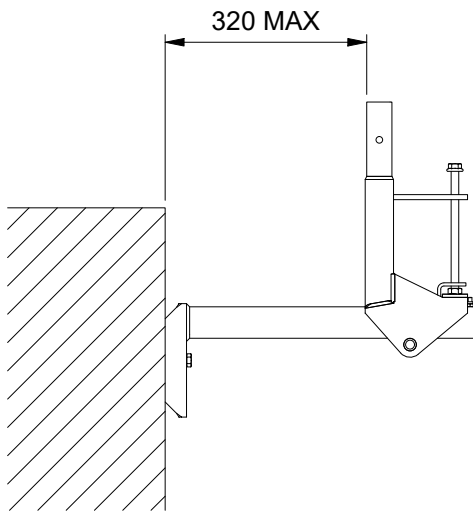

SMB SYSTEM S

5,3 kg

EN 13374-A

Item	Part number
1	10466
6	11151
7	100061, ISO 7040 - M6
8	100569, ISO 4017 - M6 x 18

[mm]

TI 1222

COMBISAFE®

© Combisafe International AB

1.

2.

II

Y [mm]	C-C [m]
<280	<2.4
<410	<1.8
<620	<1.2

3.

4.

5.

II