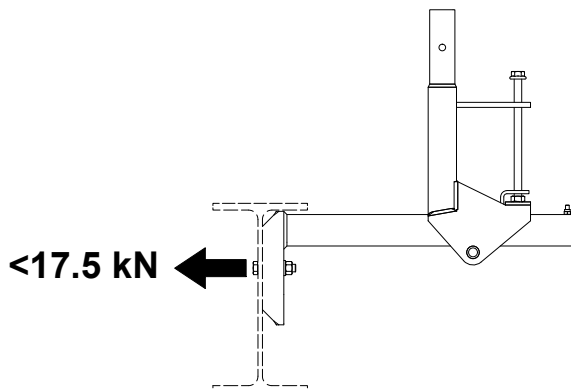

SMB SYSTEM S

5,3 kg

EN 13374-A

Item	Part number
1	10466
6	11151
7	100061, ISO 7040 - M6
8	100569, ISO 4017 - M6 x 18

[mm]

TI 1222

COMBISAFE®

© Combisafe International AB

1.

2.

II

Y [mm]	C-C [m]
<280	<2.4
<410	<1.8
<620	<1.2

3.

4.

5.

II