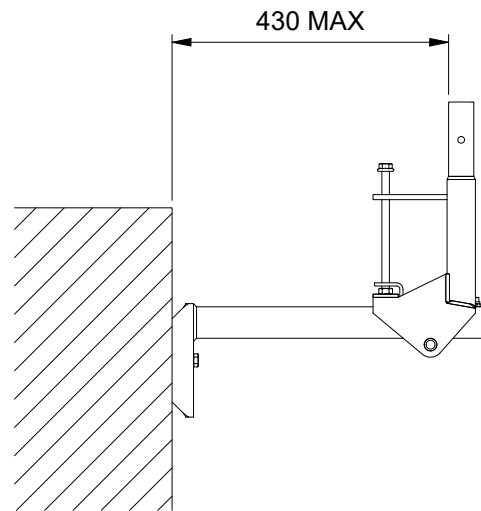

SMB SYSTEM S

5,3 kg

EN 13374-A

Item	Part number
1	10466
6	11151
7	100061, ISO 7040 - M6
8	100569, ISO 4017 - M6 x 18

[mm]

TI 1222

COMBISAFE®

© Combisafe International AB

1.

2.

II

Y [mm]	C-C [m]
<280	<2.4
<410	<1.8
<620	<1.2

3.

4.

5.

II