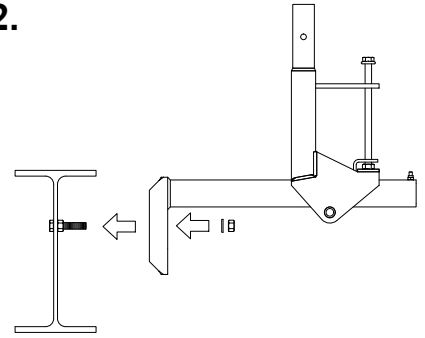

SMB SYSTEM S

5,3 kg

EN 13374-A

Item	Part number
1	10466
6	11151
7	100061, ISO 7040 - M6
8	100569, ISO 4017 - M6 x 18

[mm]

TI 1222

COMBISAFE®

© Combisafe International AB

1.

2.

II

Y [mm]	C-C [m]
<280	<2.4
<410	<1.8
<620	<1.2

3.

4.

5.

II