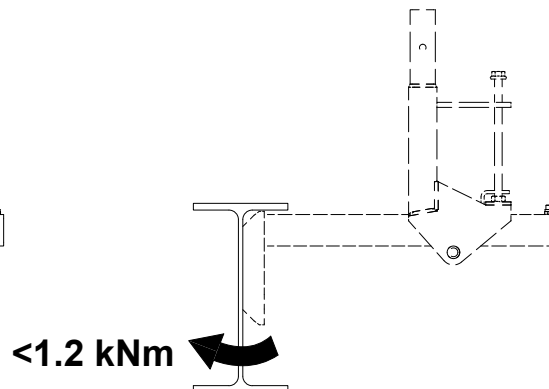

SMB SYSTEM S

5,3 kg

EN 13374-A

Item	Part number
1	10466
6	11151
7	100061, ISO 7040 - M6
8	100569, ISO 4017 - M6 x 18

[mm]

TI 1222

COMBISAFE®

© Combisafe International AB

1.

2.

II

Y [mm]	C-C [m]
<280	<2.4
<410	<1.8
<620	<1.2

3.

4.

5.

II